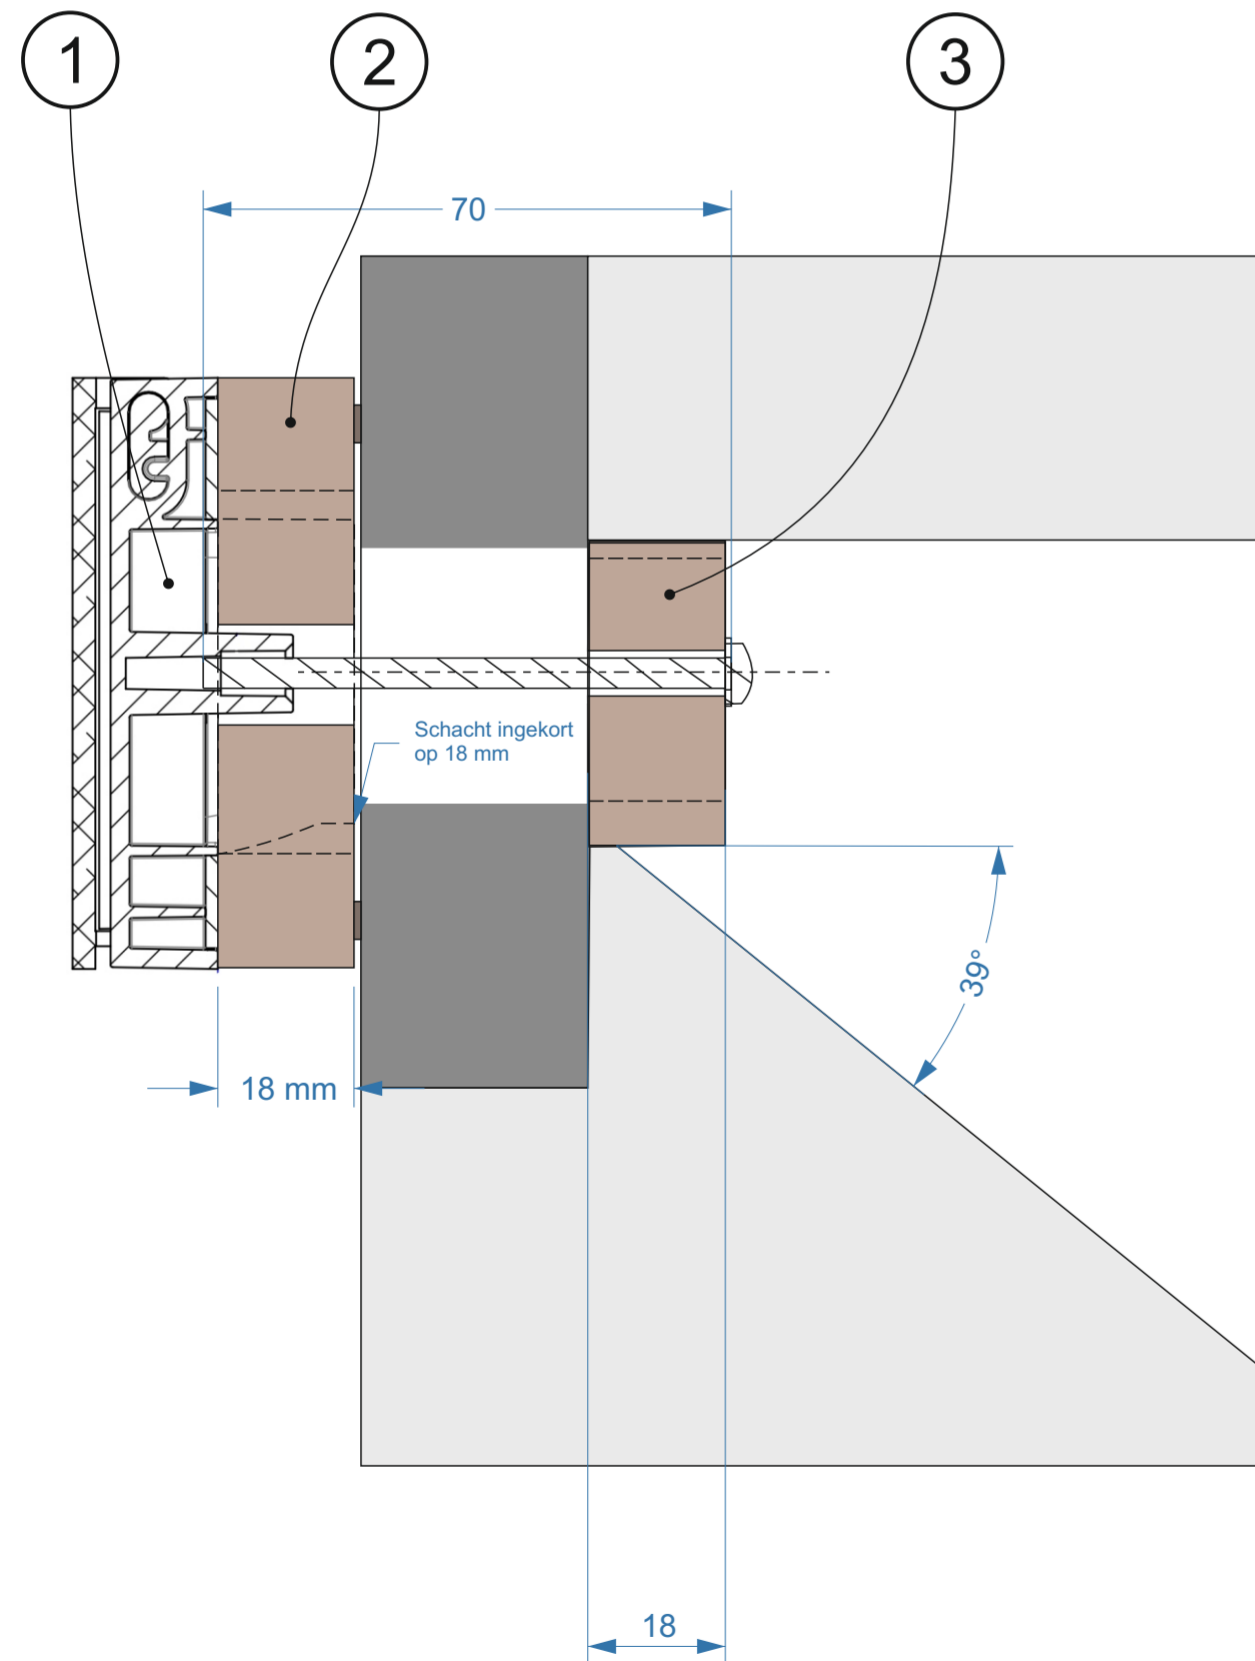

POS 3 Klemblok

Materiaal: Multiplex hardhout 18 mm exterieur verlijmd
Lakbehandeling: Multiplex randseal met een RAL 9005 Zwart aflak rondom

POS 2 Tussenplaat

Materiaal: Multiplex hardhout 18 mm exterieur verlijmd
Lakbehandeling: Multiplex randseal met een RAL 9005 Zwart aflak rondom

POS 1 Brievenbusklep

Homebox Buitendeel – geborsteld aluminium zwart RAL 9005 (20009)

Doorsnede A-A

Situatie voor en na montage

Homebox Buitendeelmontage op granieten brievenbus