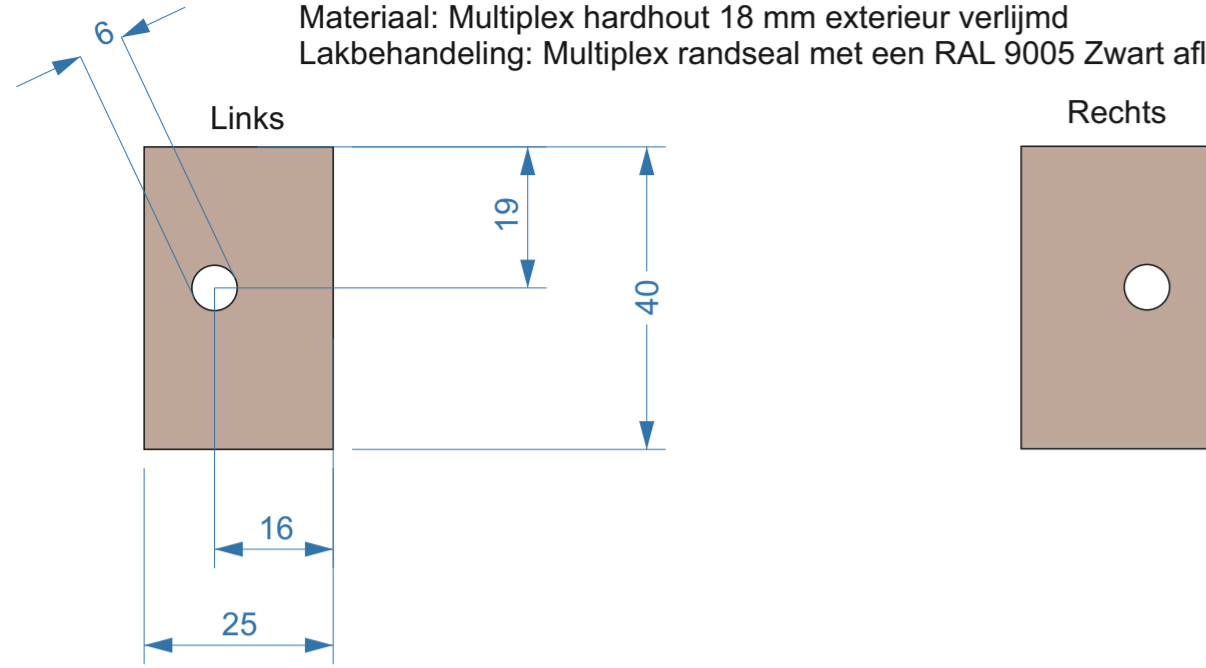

POS 3 Klemblok

Materiaal: Multiplex hardhout 18 mm exterieur verlijmd
Lakbehandeling: Multiplex randseal met een RAL 9005 Zwart aflak rondom

POS 2 Tussenplaat

Materiaal: Multiplex hardhout 18 mm exterieur verlijmd
Lakbehandeling: Multiplex randseal met een RAL 9005 Zwart aflak rondom

POS 1 Brievenbusklep

Homebox Buitendeel – geborsteld aluminium zwart RAL 9005 (20009)

Doorsnede A-A

Situatie voor en na montage

Homebox Buitendeelmontage op granieten brievenbus