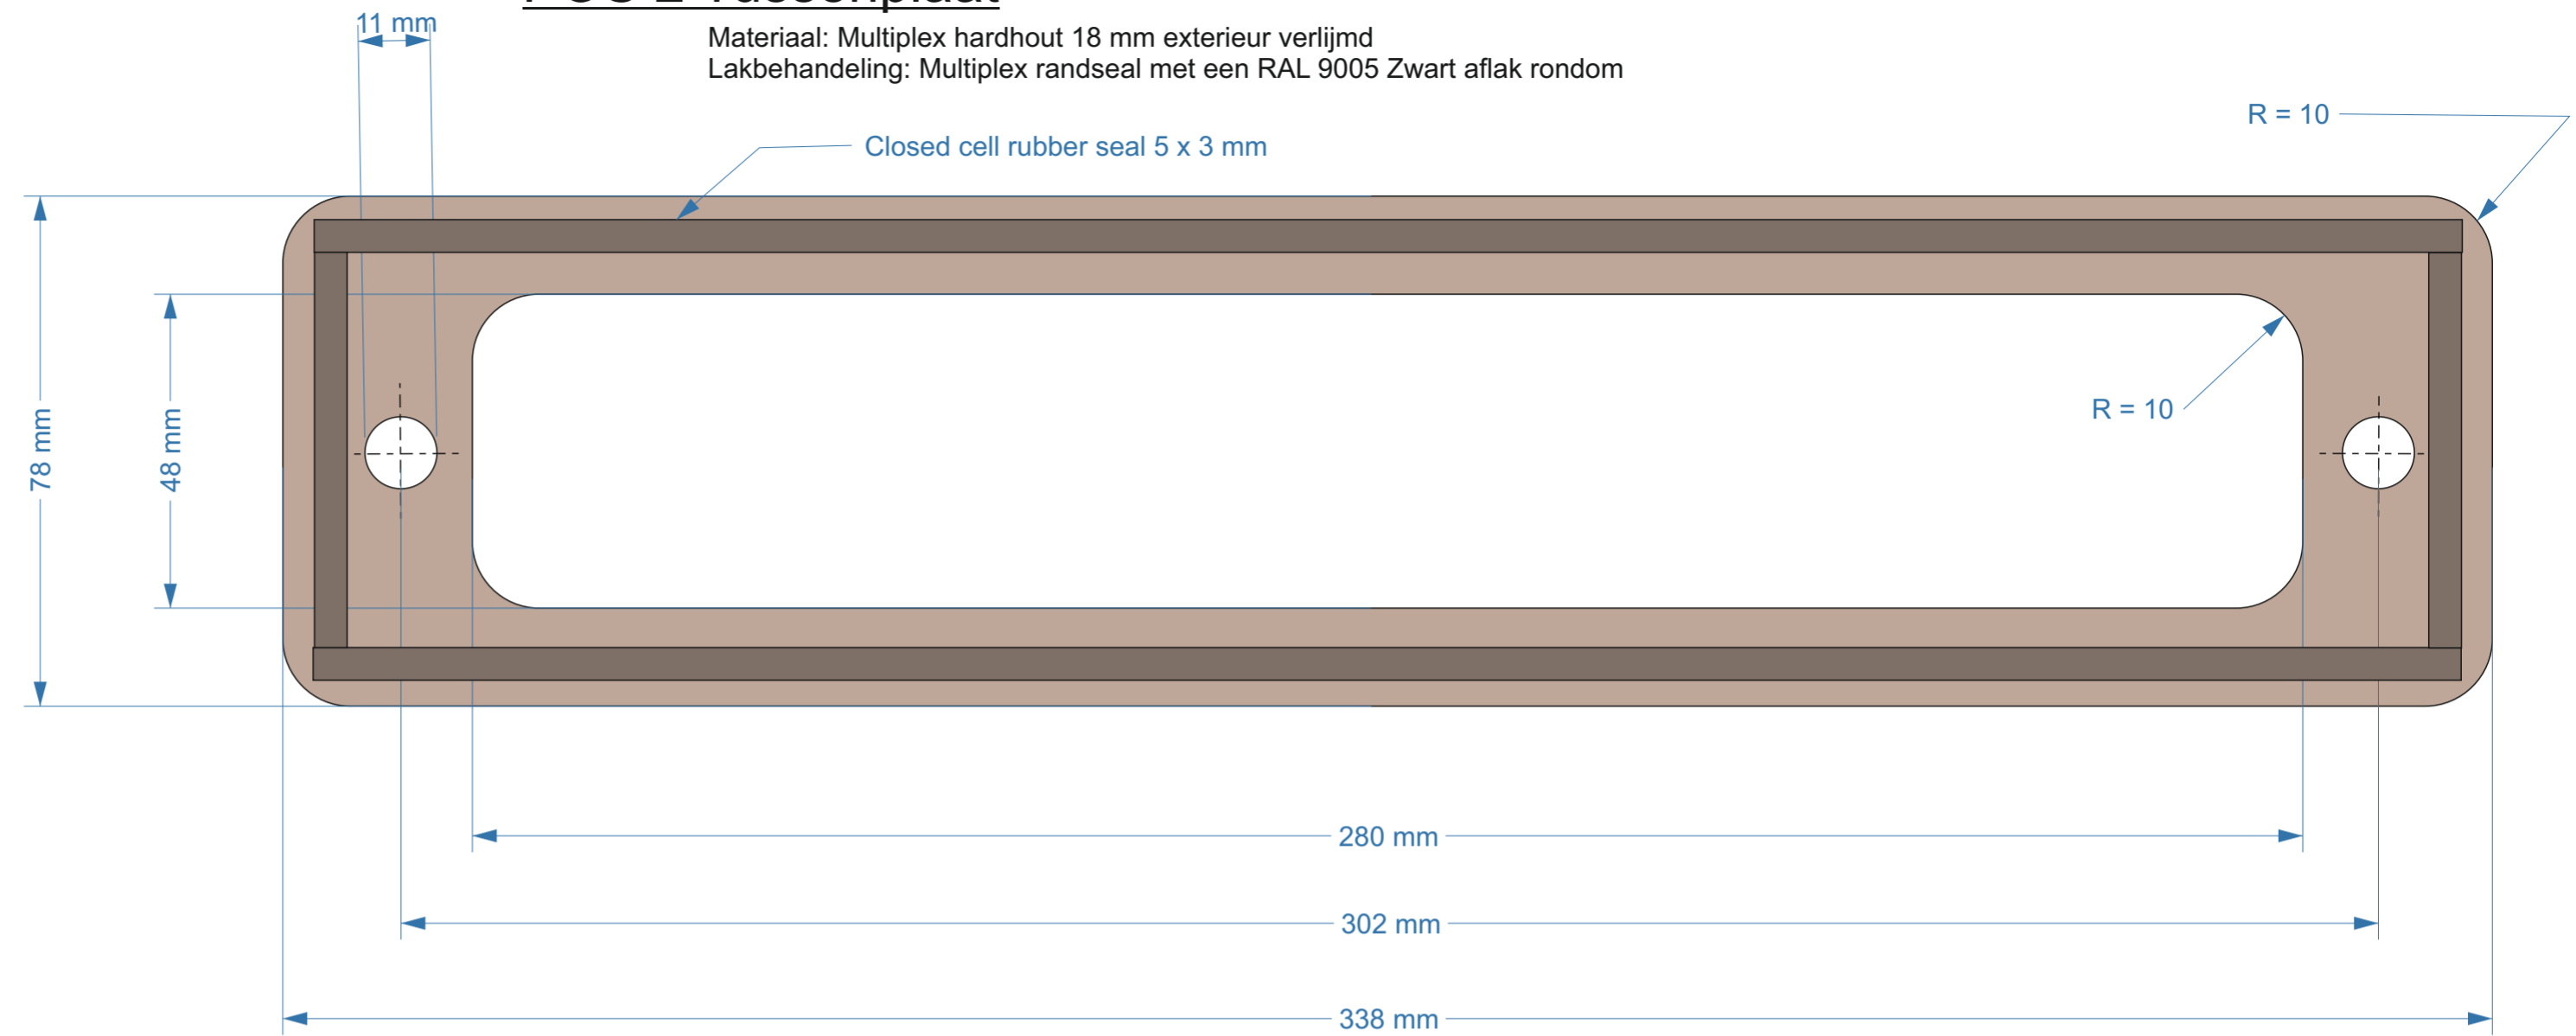

POS 3 Klemblok

Materiaal: Multiplex hardhout 18 mm exterieur verlijmd
Lakbehandeling: Multiplex randseal met een RAL 9005 Zwart aflak rondom

POS 2 Tussenplaat

Materiaal: Multiplex hardhout 18 mm exterieur verlijmd
Lakbehandeling: Multiplex randseal met een RAL 9005 Zwart aflak rondom

POS 1 Brievenbusklep

Homebox Buitendeel – geborsteld aluminium zwart RAL 9005 (20009)

Doorsnede A-A

Situatie voor en na montage

Homebox Buitendeelmontage op granieten brievenbus