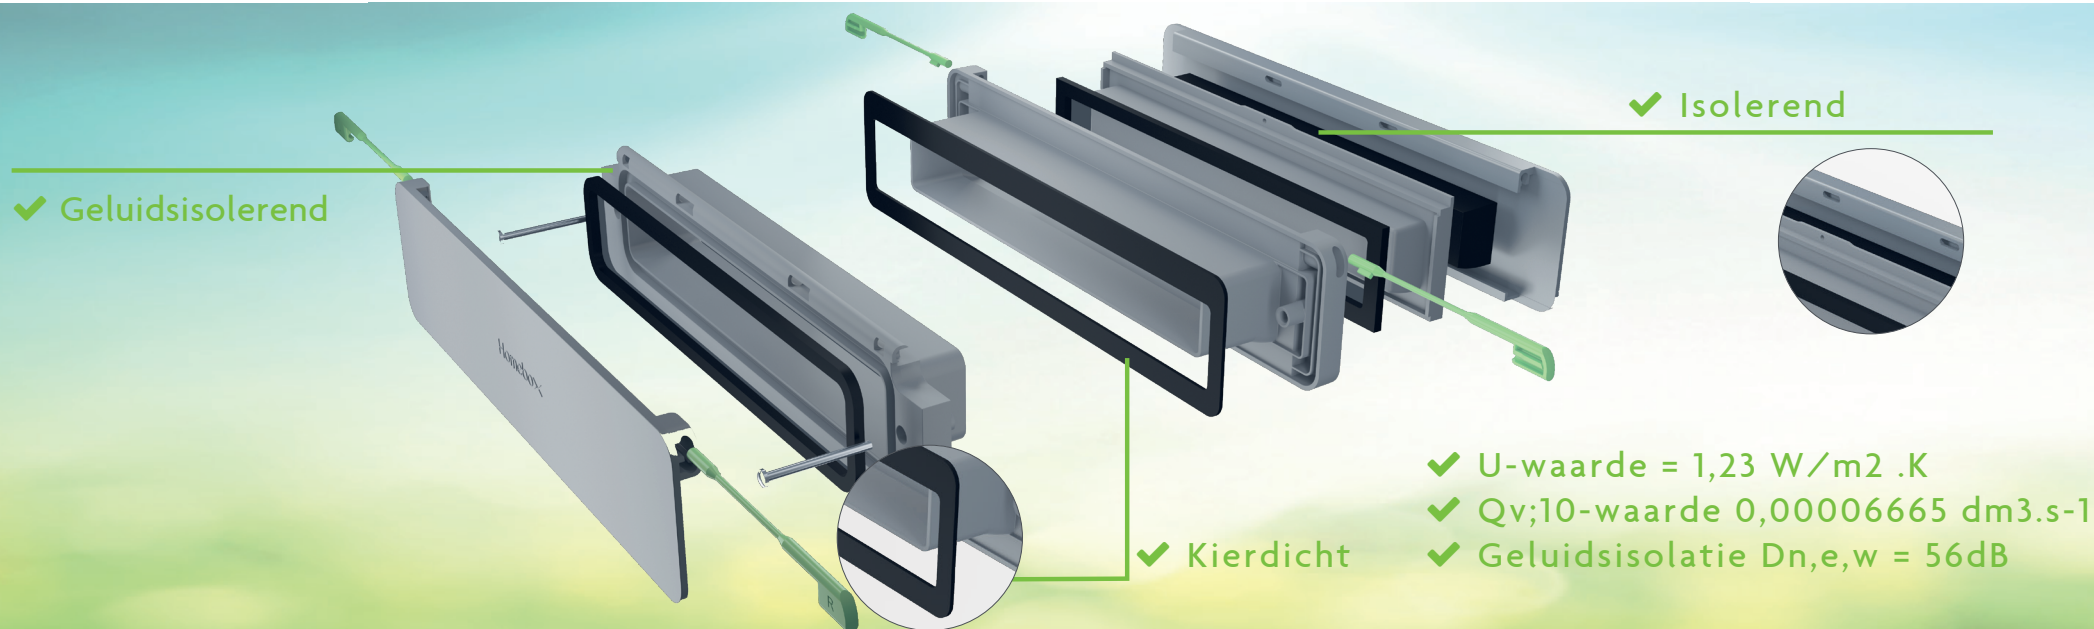

# Uw duurzame brievenbus

Onze beloftes dragen bij aan een lagere energierekening.

✓ Geluidsisolerend

✓ Isolerend

✓ Kierdicht

- ✓ U-waarde = 1,23 W/m<sup>2</sup> .K
- ✓ Qv;10-waarde 0,00006665 dm<sup>3</sup>.s<sup>-1</sup>
- ✓ Geluidsisolatie Dn,e,w = 56dB

#### Past in iedere deur of kozijn

Door de verschuifbare kokerconstructie is de Homebox te gebruiken voor alle deur- en kozijndiktes. Het bereik is 38 mm tot en met 70 mm. De brievenbus wordt compleet geleverd met het benodigde bevestigingsmateriaal.

### Meten is weten

De Homebox is een isolerende brievenbus, voorzien van 2 kleppen met kierdichtingen. Dit principe zorgt ervoor dat er een stilstaande luchtkamer ontstaat, welke een isolerende werking heeft. Daarnaast is de buitenste klep geïsoleerd door middel van hoogwaardig isolatiemateriaal. Daarnaast zorgt de combinatie ook voor geluidsisolatie.